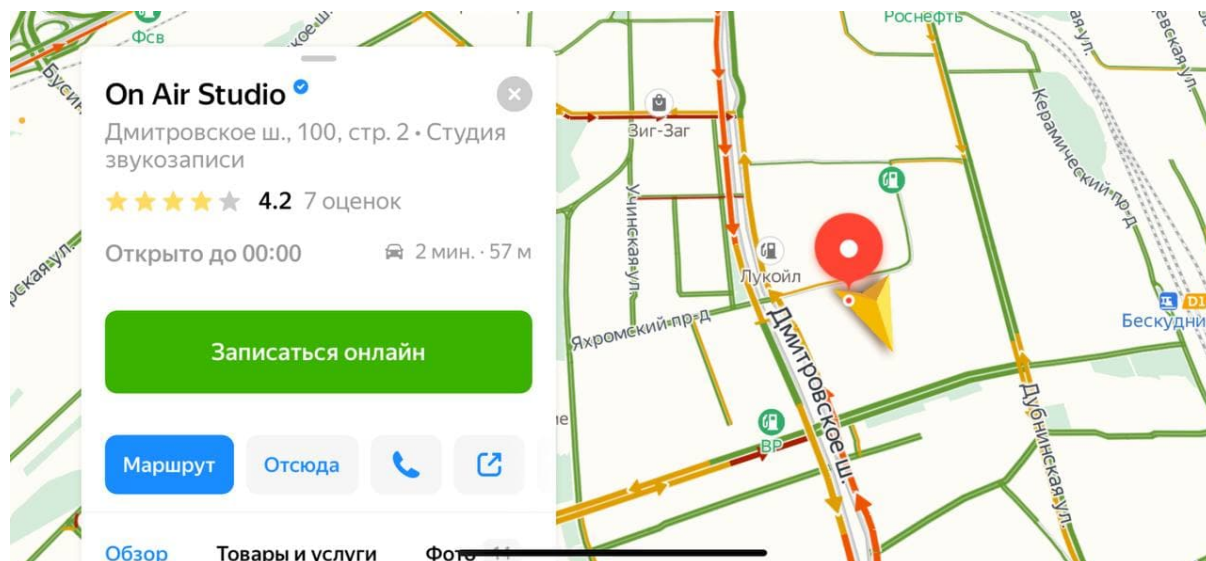

Как нас найти:

Мы находимся в бизнес-центре “Норд-Хаус”.

В поисковую систему вбить название студии “On Air Studio”, она приведет вас к подъезду №1 БЦ “Норд-Хаус”.

В подъезде №1 (красный козырек над ним) находится Бюро Пропусков, в котором нужно предъявить документ, удостоверяющий личность, после чего вам выдадут пропуск для прохода на территорию БЦ

После получения пропуска нужно выйти на улицу и двигаться направо вдоль рядов парковки. Для этого надо обогнуть несколько пролетов забора.

После чего двигаться вдоль здания до подъезда №2.

Зайти в подъезд №2